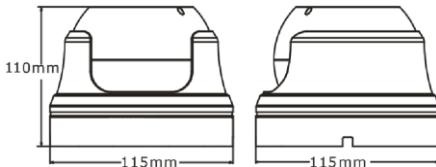

**СПЕЦИФИКАЦИЯ на видеокамеру 4 в 1**
**Optimus AHD-H042.1(2.8-12)**

<b>Чувствительный элемент</b>	1/2.9" CMOS Sony IMX323 2.1Мп
<b>Разрешение</b>	1920x1080 (1080P)
<b>Объектив</b>	Вариофокальный 2.8~12 мм
<b>Синхронизация</b>	Внутренняя
<b>Чувствительность</b>	Цв. 0.01Лк (F1.2), ч/б 0.001 Лк (F1.2), 0 Лк при вкл. ИК
<b>Режимы работы</b>	AHD/TVI/CVI/CVBS
<b>Баланс белого</b>	Авто
<b>DNR</b>	2D, 3D
<b>D-WDR</b>	Да
<b>Антитуман</b>	Выкл./Вкл.
<b>Электронный затвор, скорость</b>	в ручную 1/50-1/10,000 сек / Авто
<b>Экранное меню</b>	Управление с помощью джойстика
<b>Режим день/ночь</b>	Авто
<b>ИК-подсветка</b>	36 ИК-диодов (до 30м)
<b>Рабочая температура</b>	От -45 °С до +50 °С
<b>Питание</b>	DC12V±10%
<b>Потребляемая мощность</b>	500 мА
<b>Система видеосигнала</b>	NTSC/PAL
<b>Разъем ввода/ вывода</b>	BNC, разъем питания
<b>AGC</b>	Авто
<b>Размеры</b>	115 x 110 мм/ 630 гр.
<b>Цвет</b>	Белый